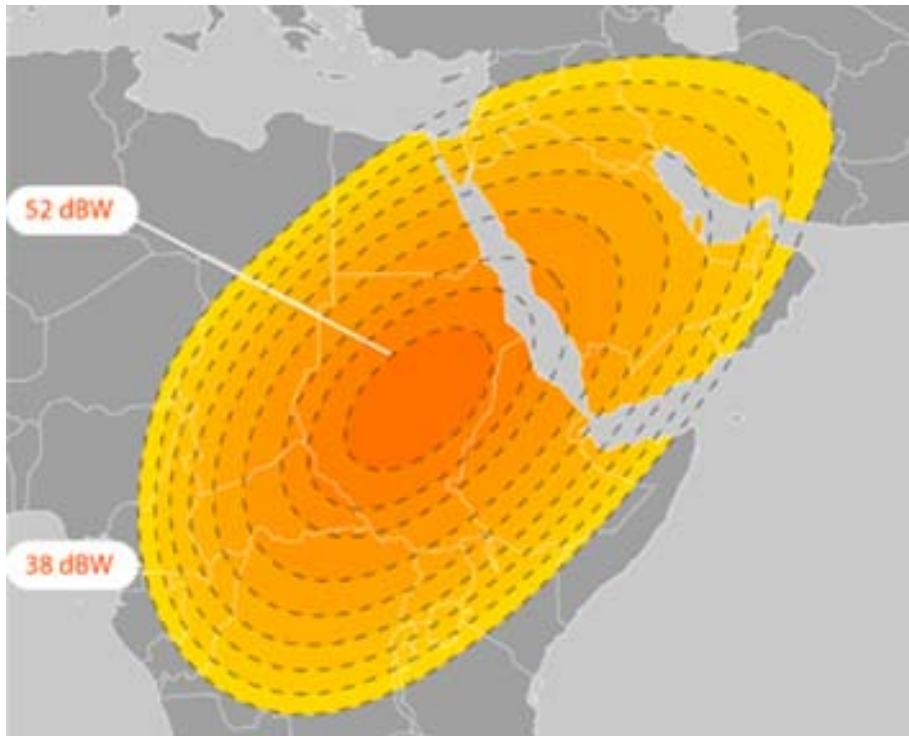

iDirect Coverage

Express AM22 :: E53° EAST Steerable Beam (Ku-BAND)

ARABSAT BADR-6 :: E26° (Ku-BAND)

INTELSAT 10 :: E68.5° (Ku-BAND)

ARABSAT BADR-6 :: E26° (Ku-BAND) (Coming Soon)

INTELSAT 10-02 Spot 2 MEA Beam :: W1° (Ku-BAND)

HUHGSE Coverage

EUTEL-SAT W1 :: E10° EAST Steerable Beam(Ku-BAND)

NERA SATLink 1000 Coverage

ARABSAT BADR-6 :: 26° (Ku-BAND)