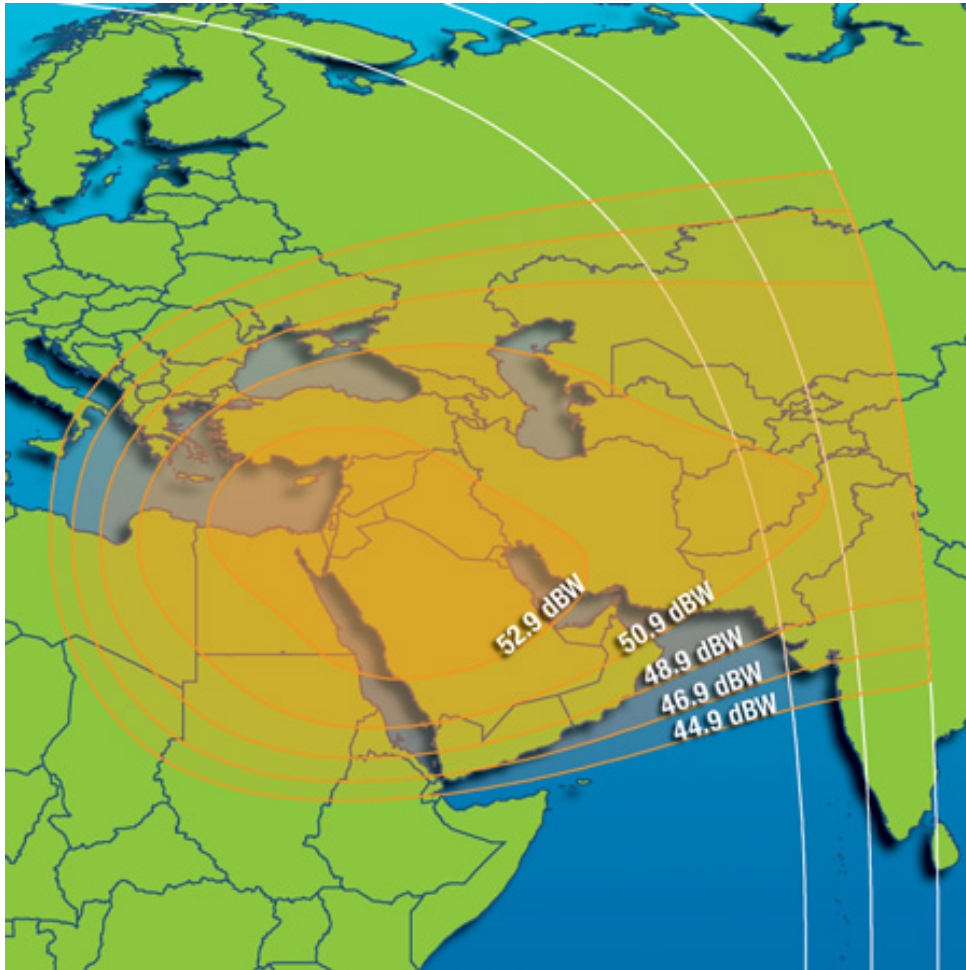

iDirect Coverage

Express AM22 :: E53° EAST Steerable Beam (Ku-BAND)

ARABSAT BADR-6 :: E26° (Ku-BAND)

INTELSAT 10 :: E68.5° (Ku-BAND)

ARABSAT BADR-6 :: E26° (Ku-BAND) (Coming Soon)

INTELSAT 10-02 Spot 2 MEA Beam :: W1° (Ku-BAND)

HUHGSE Coverage

EUTEL-SAT W1 :: E10° EAST Steerable Beam(Ku-BAND)

NERA SATLink 1000 Coverage

ARABSAT BADR-6 :: 26° (Ku-BAND)