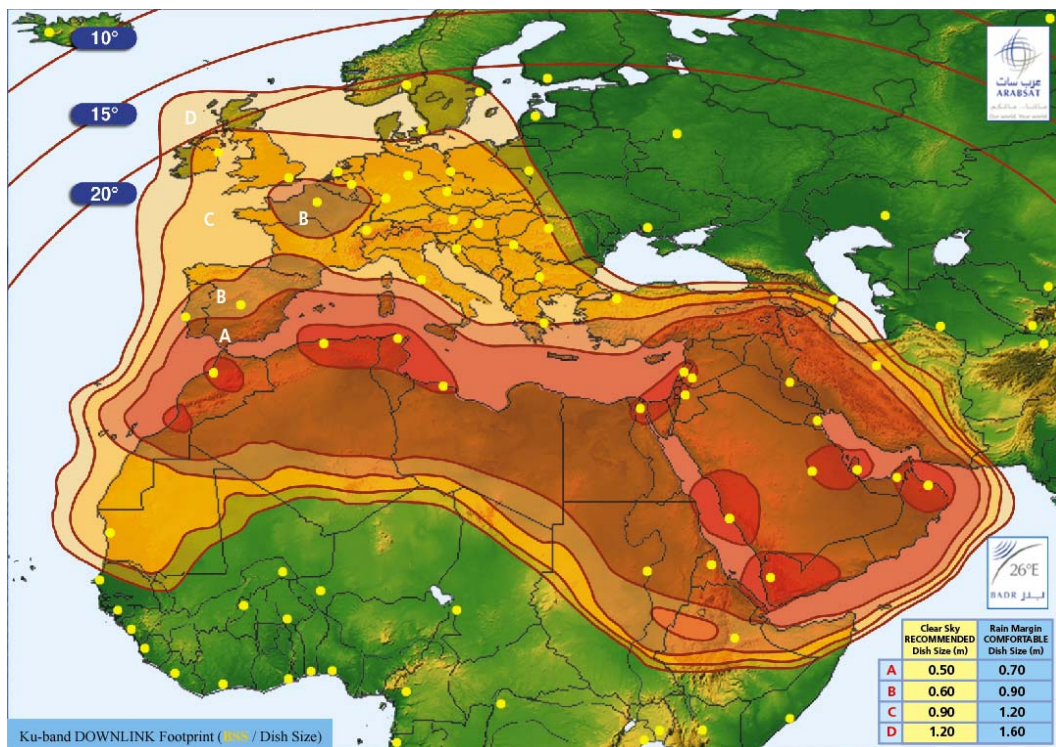

iDirect Coverage

Express AM22 :: E53° EAST Steerable Beam (Ku-BAND)

ARABSAT BADR-6 :: E26° (Ku-BAND)

INTELSAT 10 :: E68.5° (Ku-BAND)

ARABSAT BADR-6 :: E26° (Ku-BAND) (Coming Soon)

INTELSAT 10-02 Spot 2 MEA Beam :: W1° (Ku-BAND)

HUHGSE Coverage

EUTEL-SAT W1 :: E10° EAST Steerable Beam(Ku-BAND)

NERA SATLink 1000 Coverage

ARABSAT BADR-6 :: 26° (Ku-BAND)