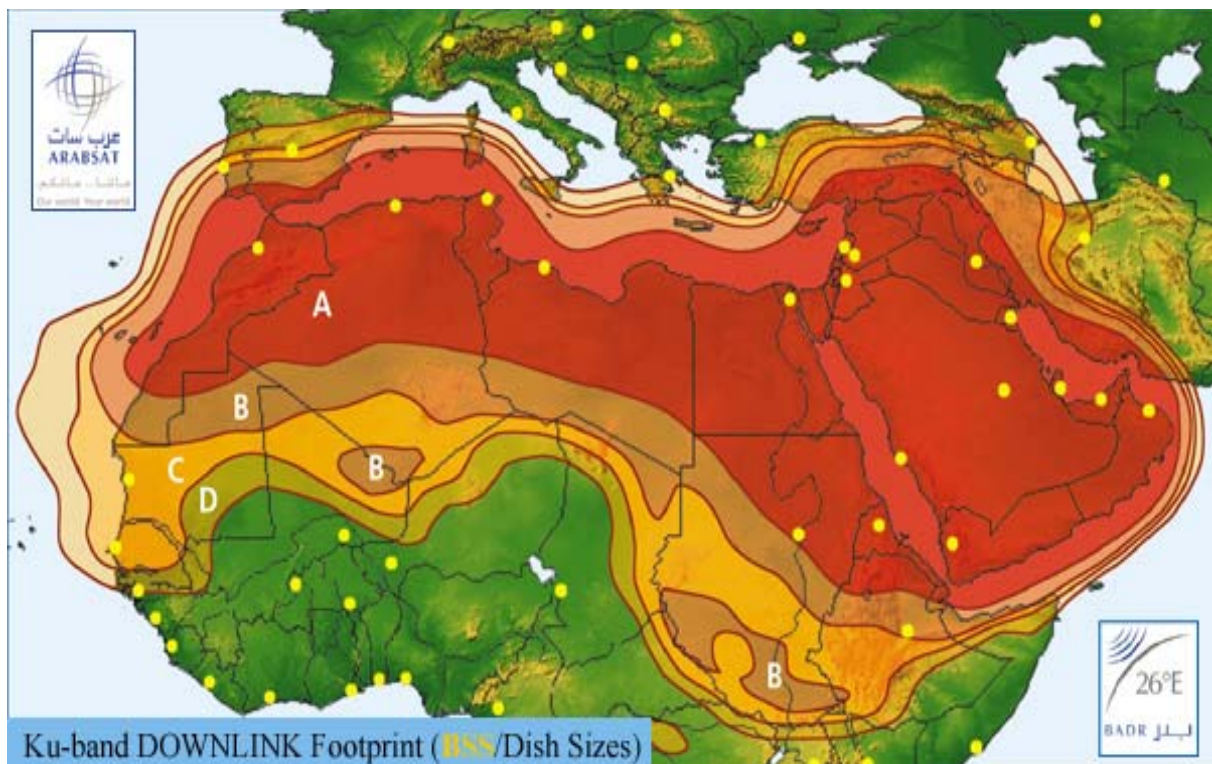

iDirect Coverage

Express AM22 :: E53° EAST Steerable Beam (Ku-BAND)

ARABSAT BADR-6 :: E26° (Ku-BAND)

INTELSAT 10 :: E68.5° (Ku-BAND)

ARABSAT BADR-6 :: E26° (Ku-BAND) (Coming Soon)

INTELSAT 10-02 Spot 2 MEA Beam :: W1° (Ku-BAND)

HUHGSE Coverage

EUTEL-SAT W1 :: E10° EAST Steerable Beam(Ku-BAND)

NERA SATLink 1000 Coverage

ARABSAT BADR-6 :: 26° (Ku-BAND)