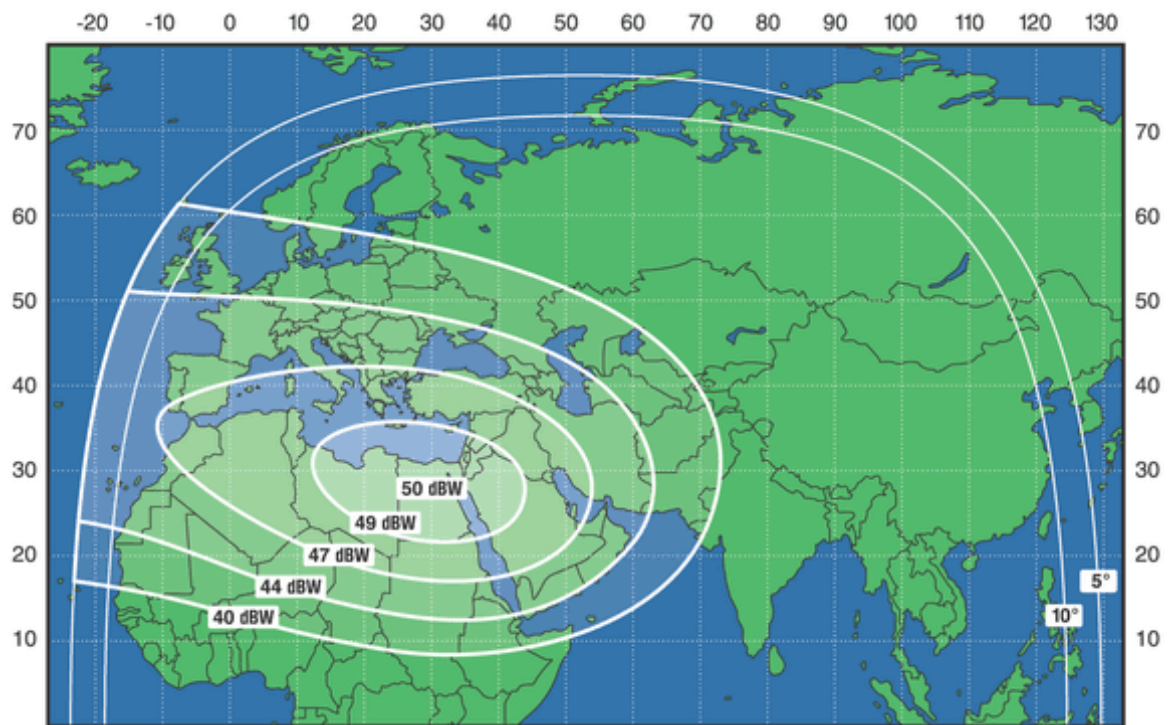

iDirect Coverage

Express AM22 :: E53° EAST Steerable Beam (Ku-BAND)

ARABSAT BADR-6 :: E26° (Ku-BAND)

INTELSAT 10 :: E68.5° (Ku-BAND)

ARABSAT BADR-6 :: E26° (Ku-BAND) (Coming Soon)

INTELSAT 10-02 Spot 2 MEA Beam :: W1° (Ku-BAND)

HUHGSE Coverage

EUTEL-SAT W1 :: E10° EAST Steerable Beam(Ku-BAND)

NERA SATLink 1000 Coverage

ARABSAT BADR-6 :: 26° (Ku-BAND)