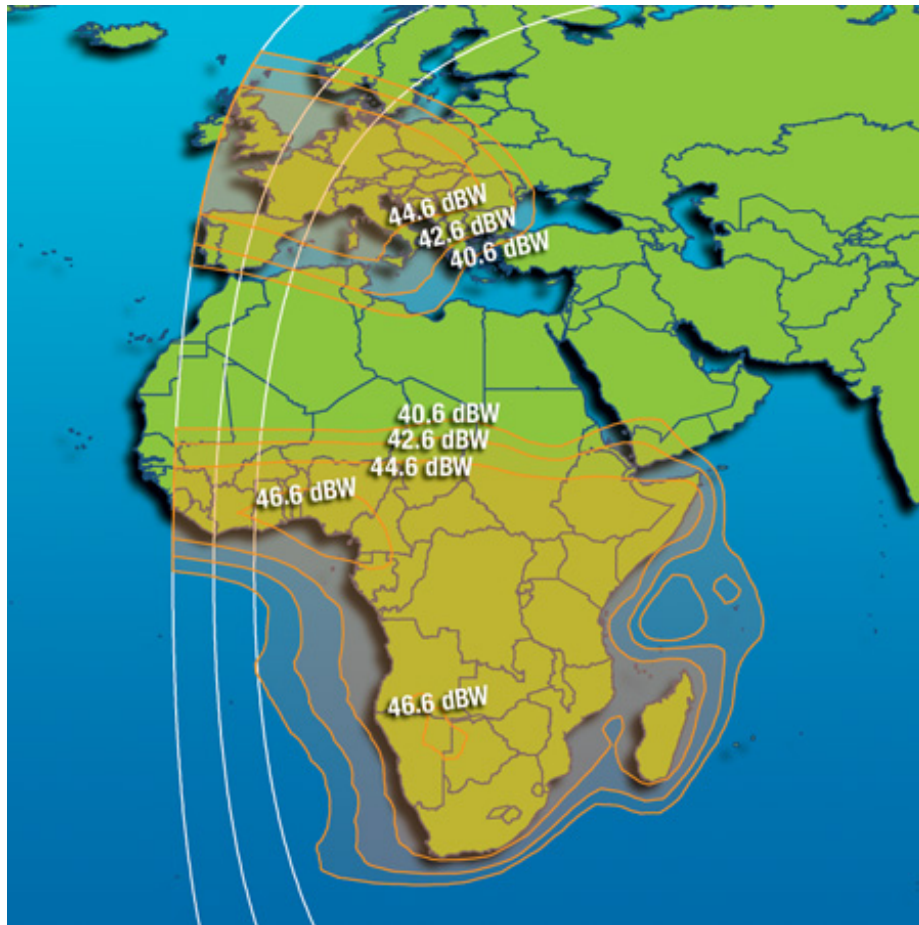

iDirect Coverage

Express AM22 :: E53° EAST Steerable Beam (Ku-BAND)

ARABSAT BADR-6 :: E26° (Ku-BAND)

INTELSAT 10 :: E68.5° (Ku-BAND)

ARABSAT BADR-6 :: E26° (Ku-BAND) (Coming Soon)

INTELSAT 10-02 Spot 2 MEA Beam :: W1° (Ku-BAND)

HUHGSE Coverage

EUTEL-SAT W1 :: E10° EAST Steerable Beam(Ku-BAND)

NERA SATLink 1000 Coverage

ARABSAT BADR-6 :: 26° (Ku-BAND)